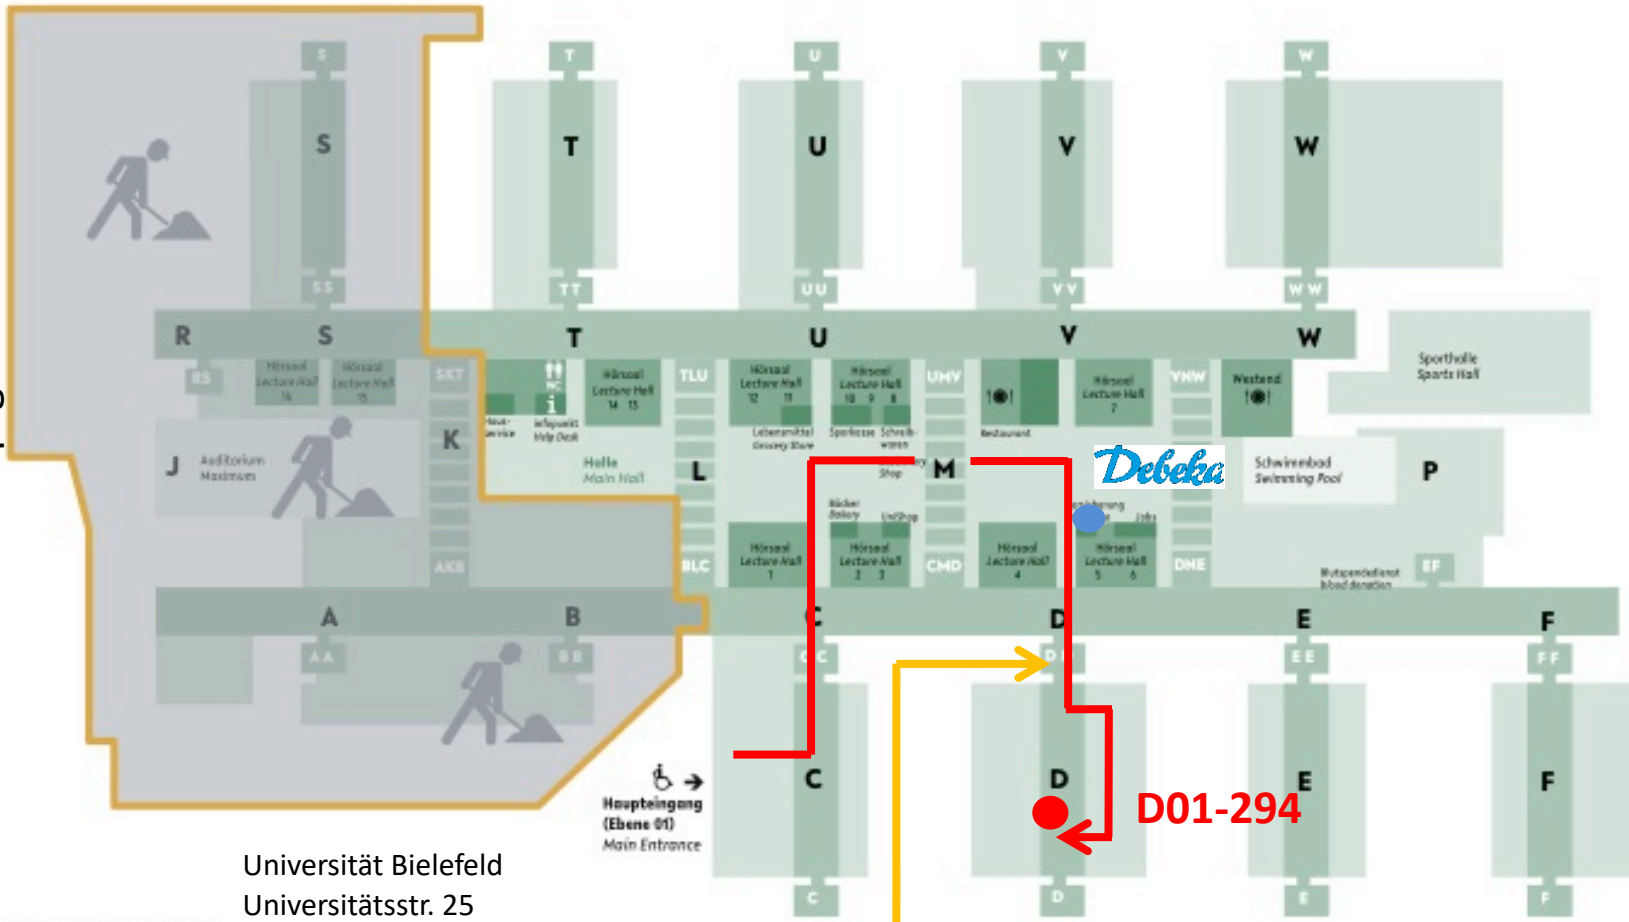

Wegbeschreibung zum Raum D01-249 (D-Zahn, 1. Untergeschoß, Raumnummer 249)

- durch den Haupteingang in die Uni-Halle und nach rechts die Halle entlang
- zwischen Hörsaal 4 und der Versicherung *Debeka* nach rechts in den Flur zum D-Zahn abbiegen
- eine Treppe nach **unten** nehmen, geradeaus durch zwei Glastüren den D-Zahn betreten und der Beschilderung folgen.

oder diesen Weg durch einen Nebeneingang:

- Gegenüber dem Parkhaus 3 zwischen C- und D-Zahn die Rampe hoch
- nach rechts die Galerie außen (!) entlang
- man betritt automatisch das Gebäude im richtigen Stockwerk
- rechts durch die Glastür, der Beschilderung folgen

Universitätshauptgebäude

Universität Bielefeld
Universitätsstr. 25
33615 Bielefeld